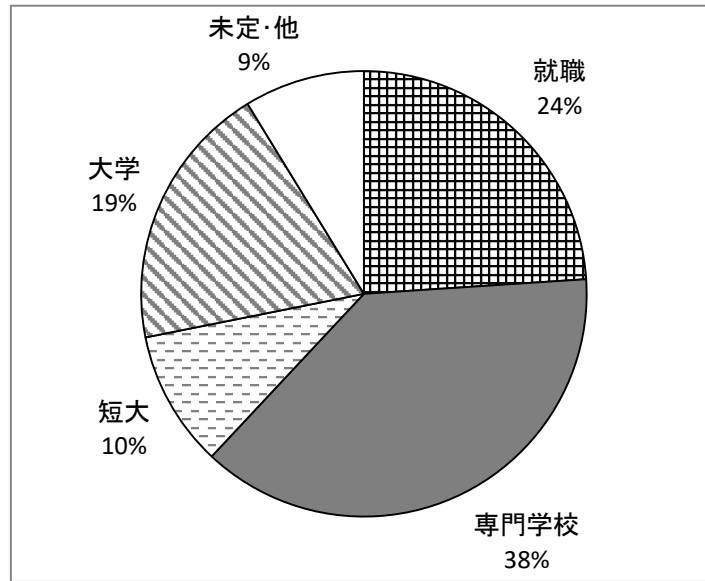

# 進路データ

令和元年度末 44期生（令和2年3月卒業生）

進路の内訳

## 四年制大学・短期大学

【四年制大学】 ( )内は合格人数

- |              |             |              |
|--------------|-------------|--------------|
| 関西大学 (1)     | 龍谷大学 (2)    | 関西外国語大学 (3)  |
| 大和大学 (1)     | 摂南大学 (2)    | 桃山学院大学 (4)   |
| 大阪大谷大学 (3)   | 四天王寺大学 (7)  | 阪南大学 (4)     |
| 追手門学院大学 (1)  | 大阪体育大学 (1)  | 大阪芸術大学 (2)   |
| 大阪経済法科大学 (1) | 大阪学院大学 (1)  | 大阪国際大学 (3)   |
| 大阪成蹊大学 (1)   | 天理大学 (1)    | 奈良大学 (1)     |
| 関西福祉科学大学 (2) | 常磐会学園大学 (2) | 太成学院大学 (1)   |
| 帝塚山学院大学 (4)  | 帝塚山大学 (1)   | 京都造形芸術大学 (1) |
| 奈良学園大学 (1)   | 羽衣国際大学 (1)  | 東大阪大学 (1)    |