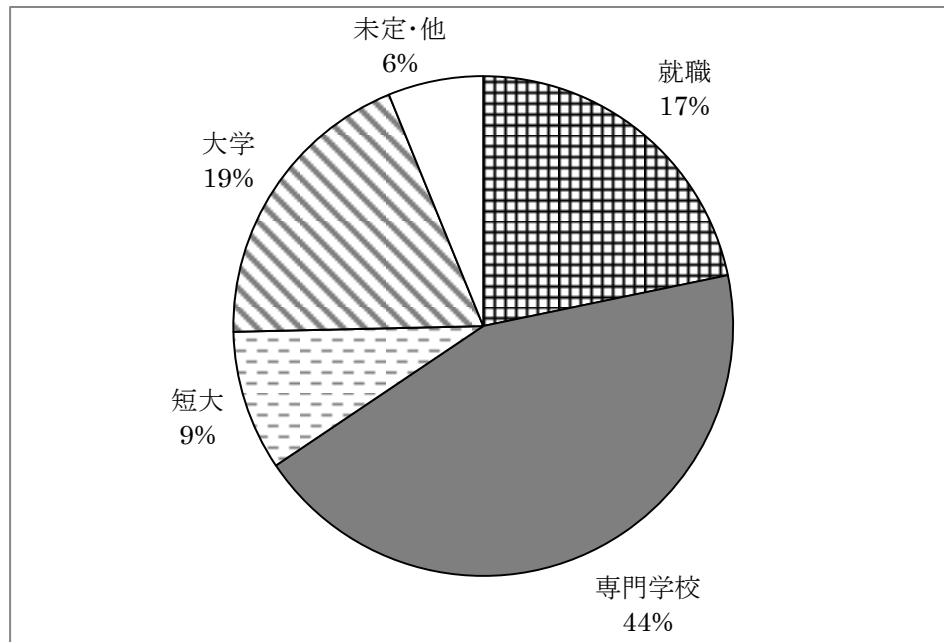

# 進路データ

平成28年度末 41期生（平成29年3月卒業生）

進路の内訳

## 四年制大学・短期大学

【四年制大学】（ ）内は合格人数

- |             |             |             |
|-------------|-------------|-------------|
| 関西大学（2）     | 甲南大学（1）     | 関西外国語大学（1）  |
| 摂南大学（6）     | 桃山学院大学（5）   | 京都外国語大学（1）  |
| 大阪大谷大学（5）   | 四天王寺大学（3）   | 阪南大学（1）     |
| 大阪体育大学（1）   | 大阪芸術大学（2）   | 大阪商業大学（2）   |
| 大阪経済法科大学（3） | 大阪成蹊大学（2）   | 大阪電気通信大学（2） |
| 大阪人間科学大学（1） | 大阪保健医療大学（1） | 関西福祉科学大学（7） |
| 関西国際大学（1）   | 相愛大学（1）     | 常磐会学園大学（3）  |
| 太成学院大学（1）   | 帝塚山大学（1）    | 京都造形芸術大学（1） |
| 奈良学園大学（1）   |             |             |